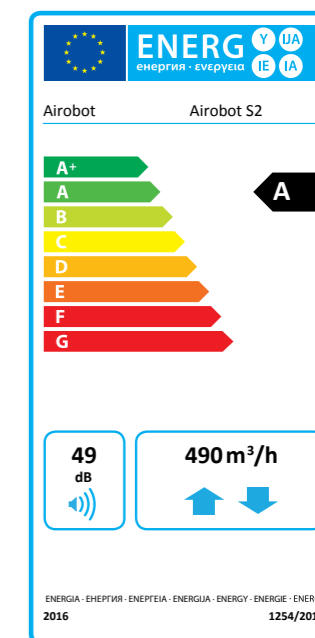

Daugiau informacijos: www.airobot.lt

Modeliai

AIROBOT S1

Oro srovės dydis iki 400 m³/val / 111L/s (100Pa)
 Rekomenduojamas vėdinamos patalpose dydis iki 170 m²
 Energijos žyma A+
 Šilumogrąžos efektyvumas iki 95%
 Naudojimas: daugiabučiai namai, nedideli individualūs gyvenamieji namai.

Šilumogrąžos šilumokaitis	Plokštelinis šilumokaitis su šilumos grąžinimo funkcija
Temperatūros santykis	90% (EN 13141-7)
Varikliai	2 x 118W EC varikliai
Pašildymas / vėlesnis pašildymas (papildoma)	1.35kW PTC / 1kW PTC
Galia MIN / 70 % / 100 % oro srovei	17W / 89W / 226W
Speciali galia (SPI)	0.30 W/(m ³ /val) (0.078m ³ /s, 50Pa)
Filtrai	Plokšteliniai filtrai, 2 x M5
Integruoti davikliai	CO ₂ , temperatūra, oro drėgnumas, slėgis
Pakuotė	600x805x1225(H) mm, masė 60kg

AIROBOT S2

Oro srovės dydis iki 490 m³/val / 136L/s (100Pa)
 Rekomenduojamas vėdinamos patalpose dydis iki 250 m²
 Energijos žyma A+
 Šilumogrąžos efektyvumas iki 95%
 Naudojimas: individualūs gyvenamieji namai