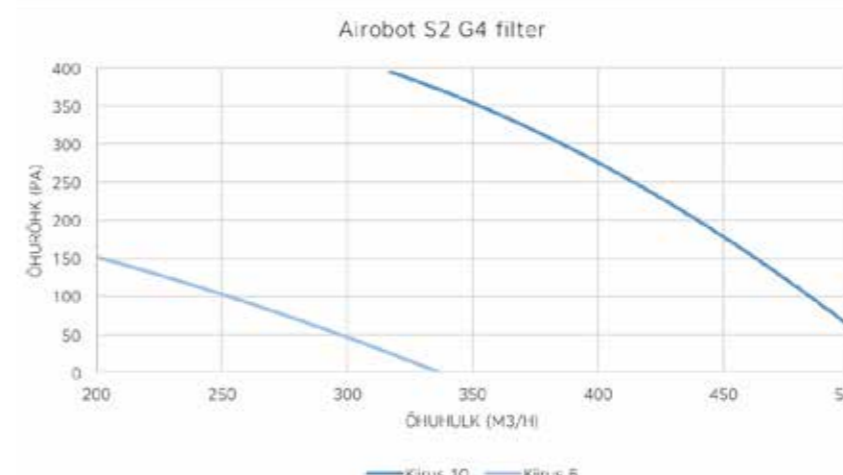

Šilumogrąžos šilumokaitis	Plokštelinis šilumokaitis su šilumos grąžinimo funkcija
Temperatūros santykis	88% (EN 13141-7)
Varikliai	2 x 163W EC varikliai
Pašildymas / vėlesnis pašildymas (papildoma)	1.35kW PTC / 1kW PTC
Galia MIN / 70 % / 100 % oro srovei	18W / 123W / 328W
Speciali galia (SPI)	0.36 W/(m³/val) (0.091m³/s, 50Pa)
Filtrai	Plokšteliniai filtrai, 2 x M5
Integruoti davikliai	CO₂, temperatūra, oro drėgnumas, slėgis
Pakuotė	600x805x1225(H) mm, masė 60kg