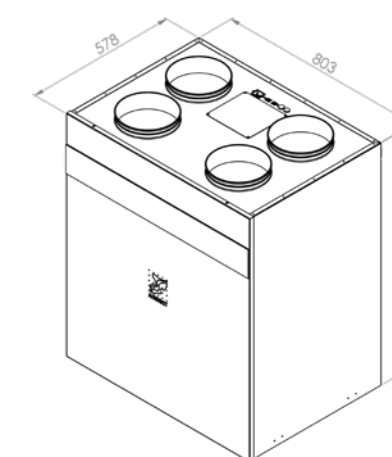

Šilumogrąžos šilumokaitis	Plokštelinis šilumokaitis su šilumos grąžinimo funkcija
Temperatūros santykis	88% (EN 13141-7)
Varikliai	2 x 163W EC varikliai
Pašildymas / vėlesnis pašildymas (papildoma)	1.35kW PTC / 1kW PTC
Galia MIN / 70 % / 100 % oro srovei	18W / 123W / 328W
Speciali galia (SPI)	0.36 W/(m³/val) (0.091m³/s, 50Pa)
Filtrai	Plokšteliniai filtrai, 2 x M5
Integruoti davikliai	CO₂, temperatūra, oro drėgnumas, slėgis
Pakuotė	600x805x1225(H) mm, masė 60kg