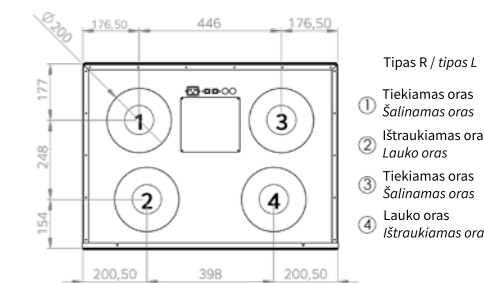

Šilumogrąžos šilumokaitis	Plokštelinis šilumokaitis su šilumos grąžinimo funkcija
Temperatūros santykis	88% (EN 13141-7)
Varikliai	2 x 163W EC varikliai
Pašildymas / vėlesnis pašildymas (papildoma)	1.35kW PTC / 1kW PTC
Galia MIN / 70 % / 100 % oro srovei	18W / 123W / 328W
Speciali galia (SPI)	0.36 W/(m³/val) (0.091m³/s, 50Pa)
Filtrai	Plokšteliniai filtrai, 2 x M5
Integruoti davikliai	CO₂, temperatūra, oro drėgnumas, slėgis
Pakuotė	600x805x1225(H) mm, masė 60kg