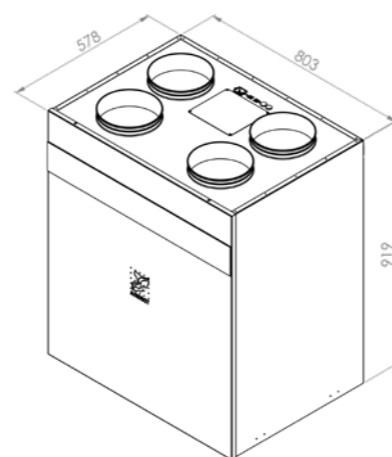

Daugiau informacijos: www.airobot.lt

Modeliai

AIROBOT S1

Oro srovės dydis iki 400 m³/val / 111L/s (100Pa)
 Rekomenduojamas vėdinamos patalpose dydis iki 170 m²
 Energijos žyma A+
 Šilumogrąžos efektyvumas iki 95%
 Naudojimas: daugiabučiai namai, nedideli individualūs gyvenamieji namai.

Šilumogrąžos šilumokaitis	Plokštelinis šilumokaitis su šilumos grąžinimo funkcija
Temperatūros santykis	90% (EN 13141-7)
Varikliai	2 x 118W EC varikliai
Pašildymas / vėlesnis pašildymas (papildoma)	1.35kW PTC / 1kW PTC
Galia MIN / 70 % / 100 % oro srovei	17W / 89W / 226W
Speciali galia (SPI)	0.30 W/(m ³ /val) (0.078m ³ /s, 50Pa)
Filtrai	Plokšteliniai filtrai, 2 x M5
Integruoti davikliai	CO ₂ , temperatūra, oro drėgnumas, slėgis
Pakuotė	600x805x1225(H) mm, masė 60kg