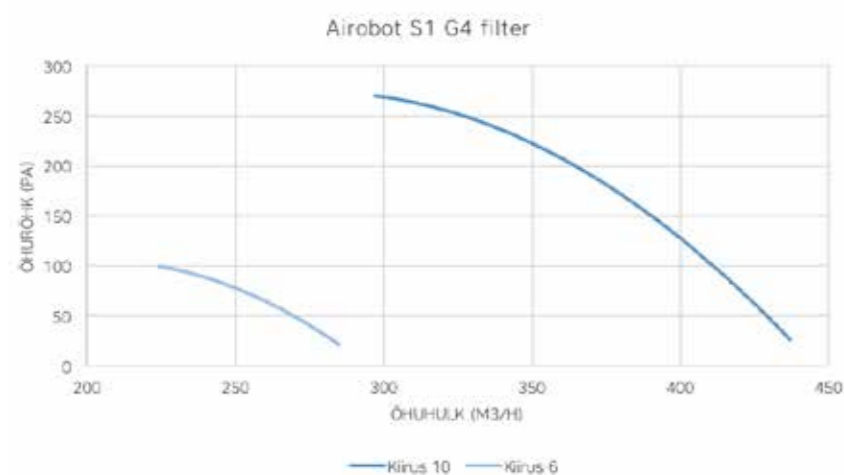

Daugiau informacijos: www.airobot.lt

Modeliai

AIROBOT S1

Oro srovės dydis iki 400 m³/val / 111L/s (100Pa)
 Rekomenduojamas vėdinamos patalpose dydis iki 170 m²
 Energijos žyma A+
 Šilumogrąžos efektyvumas iki 95%
 Naudojimas: daugiabučiai namai, nedideli individualūs gyvenamieji namai.

AIROBOT S2

Oro srovės dydis iki 490 m³/val / 136L/s (100Pa)
 Rekomenduojamas vėdinamos patalpose dydis iki 250 m²
 Energijos žyma A+
 Šilumogrąžos efektyvumas iki 95%
 Naudojimas: individualūs gyvenamieji namai