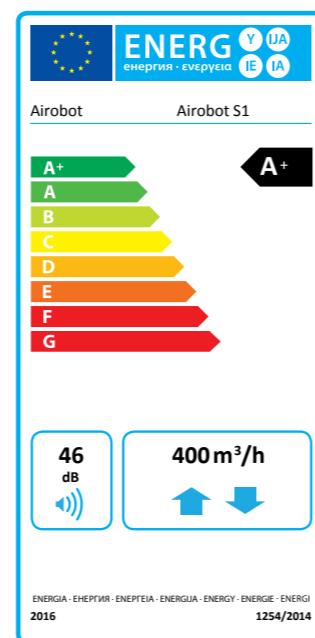

Daugiau informacijos: www.airobot.lt

Modeliai

AIROBOT S1

Oro srovės dydis iki 400 m³/val / 111L/s (100Pa)
 Rekomenduojamas vėdinamos patalpose dydis iki 170 m²
 Energijos žyma A+
 Šilumogrąžos efektyvumas iki 95%
 Naudojimas: daugiabučiai namai, nedideli individualūs gyvenamieji namai.

Šilumogrąžos šilumokaitis	Plokštelinis šilumokaitis su šilumos grąžinimo funkcija
Temperatūros santykis	90% (EN 13141-7)
Varikliai	2 x 118W EC varikliai
Pašildymas / vėlesnis pašildymas (papildoma)	1.35kW PTC / 1kW PTC
Galia MIN / 70 % / 100 % oro srovei	17W / 89W / 226W
Speciali galia (SPI)	0.30 W/(m ³ /val) (0.078m ³ /s, 50Pa)
Filtrai	Plokšteliniai filtrai, 2 x M5
Integruoti davikliai	CO ₂ , temperatūra, oro drėgnumas, slėgis
Pakuotė	600x805x1225(H) mm, masė 60kg

AIROBOT S2

Oro srovės dydis iki 490 m³/val / 136L/s (100Pa)
 Rekomenduojamas vėdinamos patalpose dydis iki 250 m²
 Energijos žyma A+
 Šilumogrąžos efektyvumas iki 95%
 Naudojimas: individualūs gyvenamieji namai