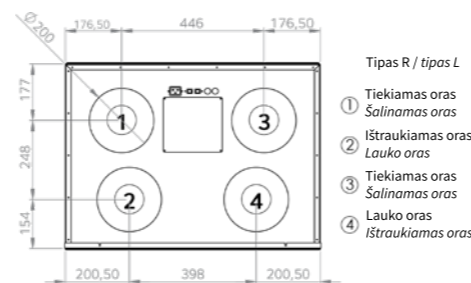

Daugiau informacijos: www.airobot.lt

Modeliai

AIROBOT S1

Oro srovės dydis iki 400 m³/val / 111L/s (100Pa)
 Rekomenduojamas vėdinamos patalpose dydis iki 170 m²
 Energijos žyma A+
 Šilumogrąžos efektyvumas iki 95%
 Naudojimas: daugiabučiai namai, nedideli individualūs gyvenamieji namai.